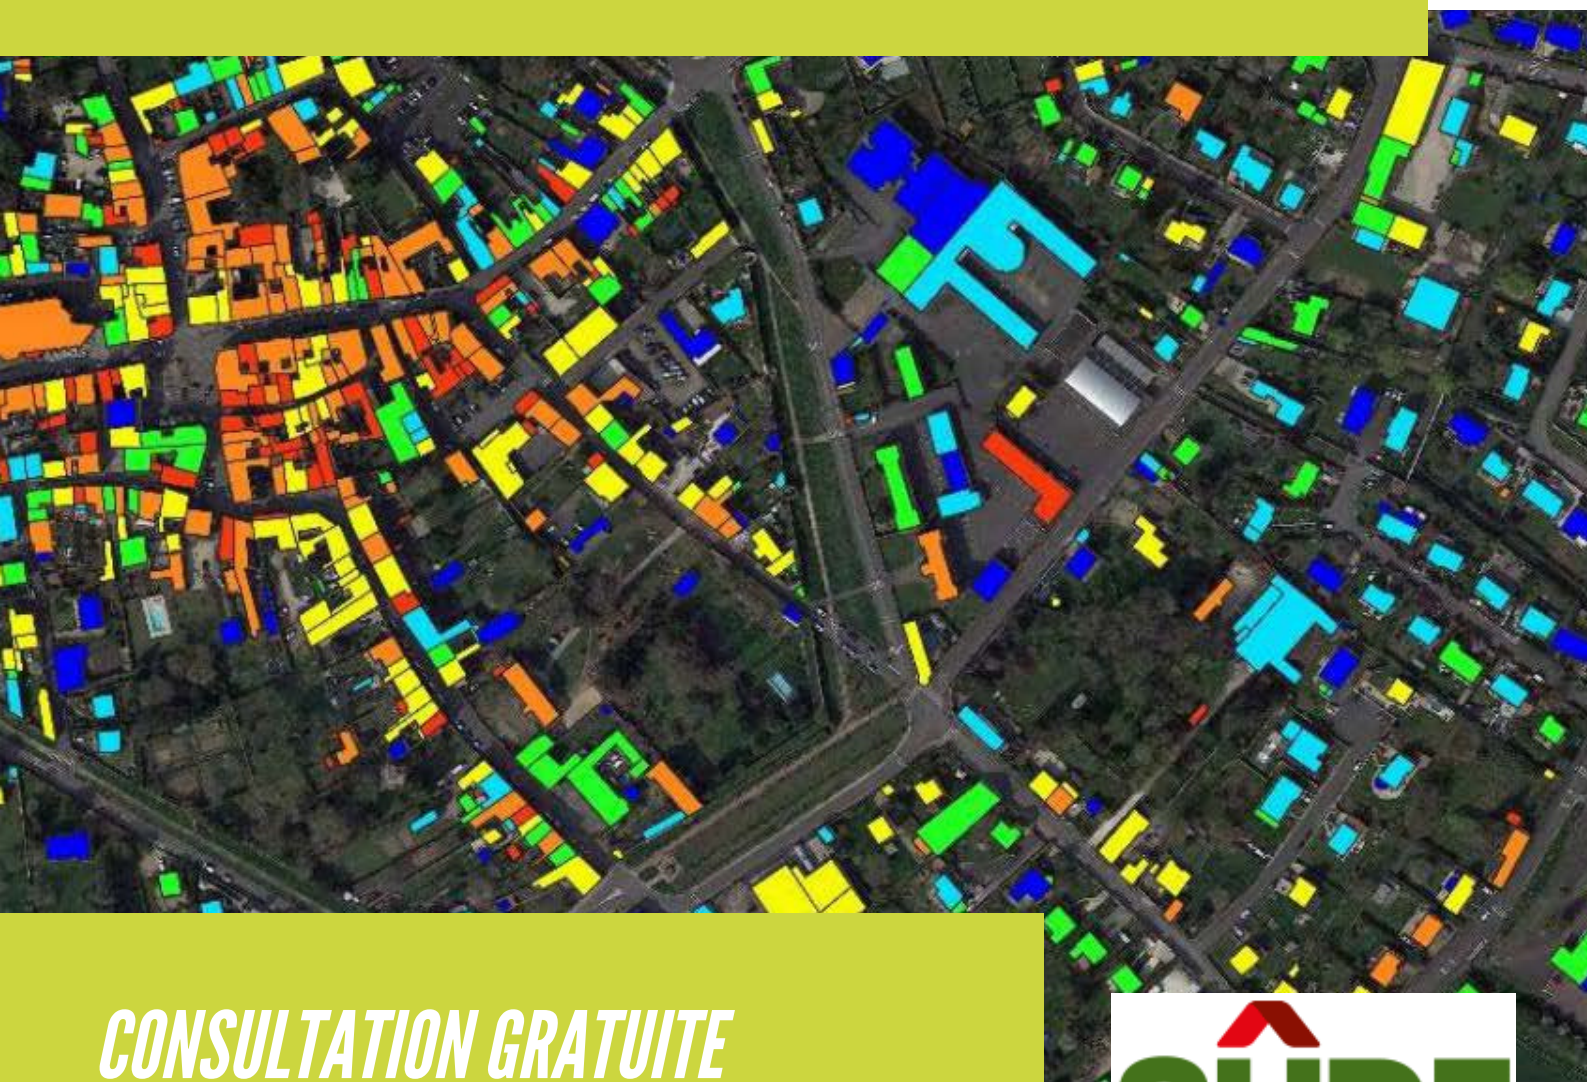

Venez consulter les
déperditions énergétiques
DE VOTRE DOMICILE

CONSULTATION GRATUITE
SUR RENDEZ-VOUS AU 01 64 51 35 21
sure@valbriard.fr

* sur présentation d'un justificatif de domicile
ou d'un titre de propriété.

SÛRE
SERVICE UNIQUE DE LA RÉNOVATION ÉNERGÉTIQUE

Notre énergie au service de la vôtre
 **territoire
d'énergie**
Seine-et-Marne